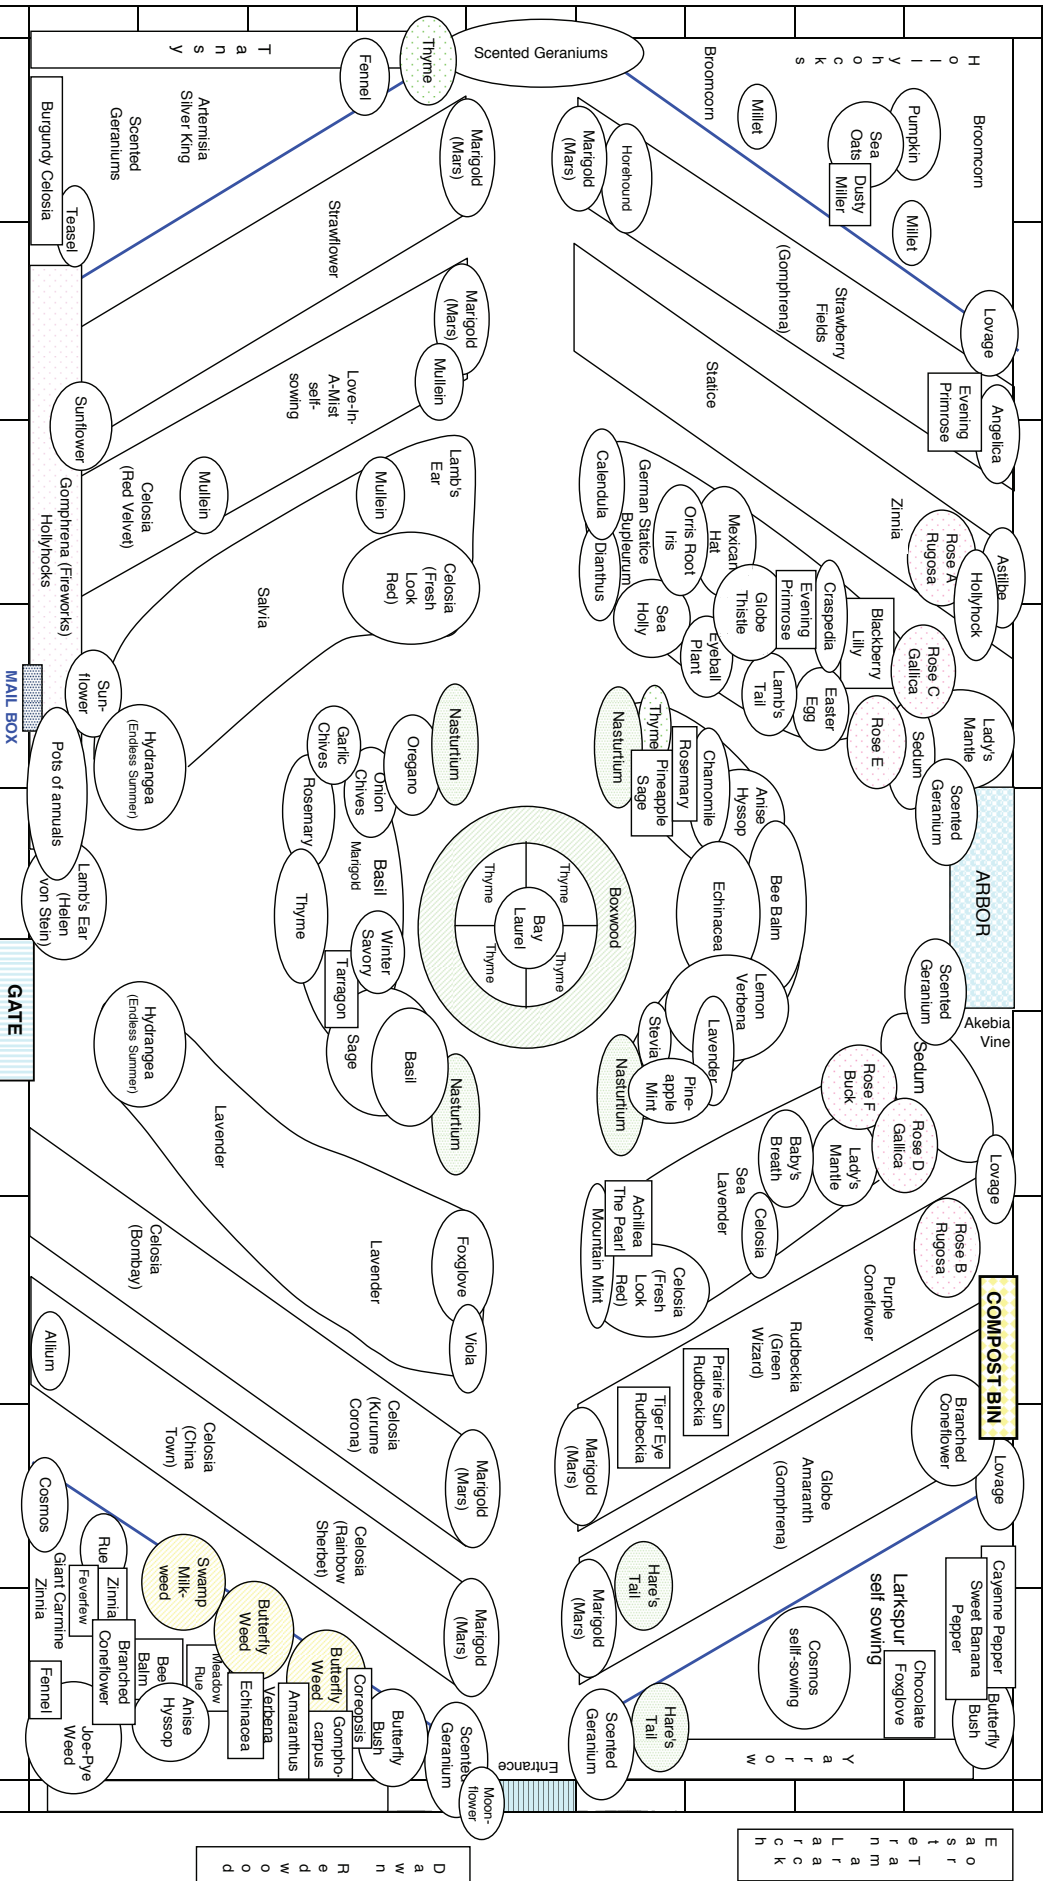

GREENFIELD VILLAGE – VILLAGE HERB ASSOCIATES BURBANK GARDEN 2009

AKEBIA VINE *Akebia quinata*
AMARANTH *Amaranthus paniculatus*
AMMOBIUM *Ammobium alatum*
ANGELICA *Angelica archangelica*
ANISE HYSSOP *Agastache foeniculum*
ARTEMISIA *Artemisia*
ASTILBE *Astilbe*
BASIL *Ocimum basilicum*
BAY TREE *Laurus nobilis*
BEE BALM *Monarda didyma*
BLACKBERRY LILY *Belamcanda chinensis*
BROOMCORN *Sorghum vulgare*
BUPLEURUM *Bupleurum lancifolium*
BUTTERFLY BUSH *Buddleia davidii*
BUTTERFLY WEED *Asclepias tuberosa*
CALENDULA *Calendula officinalis*
CHAMOMILE *Matricaria recutita*
CHIVE *Allium*
COCKSCOMB *Celosia argentea, Celosia cristata*
COSMOS *Cosmos*
CREeping ZINNIA *Sanvitalia procumbens*
DOTTED MINT *Monarda punctata*
DRUMSTICK FLOWER *Craspedia globosa*
EASTER EGG PLANT *Solanum sp.*
EYEBALL PLANT *Spilanthes oleracea*
FENNEL *Foeniculum vulgare*
FOXGLOVE *Digitalis grandiflora*
GLOBE AMARANTH *Gomphrena haageana globosa*
GLOBE THISTLE *Echinops rito*

GOMPHOCARPUS *Asclepias physocarpa*
HARE'S TAIL *Lagurus ovatus*
HOLLYHOCK *Alcea rosea*
HOREHOUND *Marrubium vulgare*
HYDRANGEA *Hydrangea*
JEWELS OF OPAR *Talinum paniculatum*
JOE-PYE WEED *Eupatorium maculatum*
LADY'S MANTLE *Alchemilla vulgaris*
LAMB'S EAR *Stachys byzantina*
LAMB'S TAIL *Ptilotus exaltatus*
LARKSPUR *Consolida ambigua*
LAVENDER *Lavandula angustifolia*
LEMON VERBENA *Aloysia triphylla*
LOVAGE *Levisticum officinale*
LOVE-IN-A-MIST *Nigella damascena*
MARIGOLD *Tagetes patula*
MEADOW RUE *Thalictrum aquilefolium*
MEXICAN HAT *Ratibida columnifera*
MEXICAN MINT *Tagetes lucida*
MULLEIN *Verbascum thapsus*
NASTURTIUM *Tropaeolum majus*
PEARLY EVERLASTING *Anaphalis margaritacea*
PEPPER *Capsicum annuum*
PINKS *Dianthus deltoides*
PURPLE CONEFLOWER *Echinacea angustifolia*
ROSEMARY *Rosmarinus officinalis*
ROSES *Rosa*
RUDBECKIA *Rudbeckia triloba*
RUE *Ruta graveolens*

Map of Burbank Garden, Greenfield Village Summer 2009

E
a
o
s
t
r
e
t
f
a
r
m
a
l
r
a
c
k

D
a
w
n
R
e
d
w
o
o
d